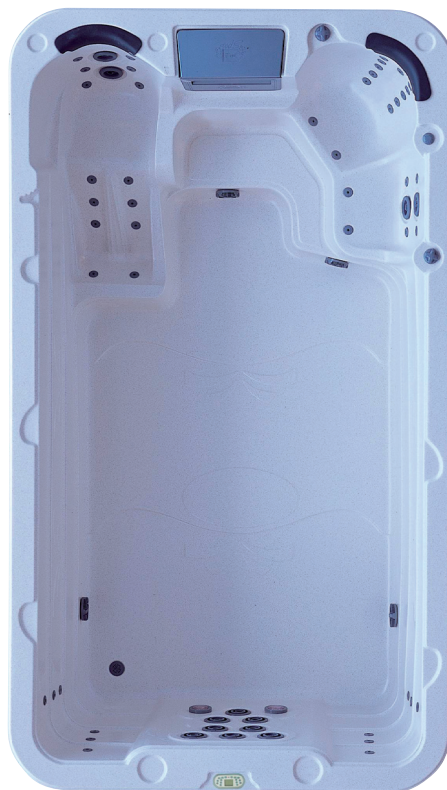

OLYMPIA

PARAMETRY A VYBAVENÍ

rozměr: **4 x 2,28 m**
 výška: **1,26 m**
 objem vody: **7500 l**
 celková kapacita vany: **3 osob**
 počet míst k sezení: **2**
 počet lehátek: **1**
 váha vany bez vody: **800 kg**
 celkový počet trysek: **43**
 hydromasážních trysek: **8 (odstupňovaná velikost)**
 vzduchových trysek (mikrobublínky): **31**
 trysky protiproudu: **4**
 hydromasážní čerpadlo: **5x**
 cirkulační čerpadlo: **1x**
 ohřev vody: **3 kW**
 filtr: **2x**
 materiál skořepiny: **Lucite Acrylic**

STANDARDNÍ VYBAVENÍ

protiproud
 hydromasáž
 ozonizátor
 barevné LED osvětlení
 anatomické opěrky hlavy
 nerezové trysky
 trysková technologie "RELAX COMFORT"
 vodopád
 řídicí systém a titanový ohřev vody
 termokryt
 úchyt termokrytu
 boční panely z odolného syntetického dřeva

NADSTANDARDNÍ VYBAVENÍ - NYNÍ ZDARMA!

výsuvné reproduktory
 DVD/CD přehrávač
 subwoofer

HANS CRAFT OLYMPIA je luxusní vířivý bazén mající moderní design a velký prostor pro plavání. Swim spa HANS CRAFT OLYMPIA je kombinací bazénu a luxusní vířivé vany v jednom. Tato vířivka je vybavena třemi výkonnými profesionálními protiproudovými tryskami. Samozřejmostí je možnost celoročního použití.